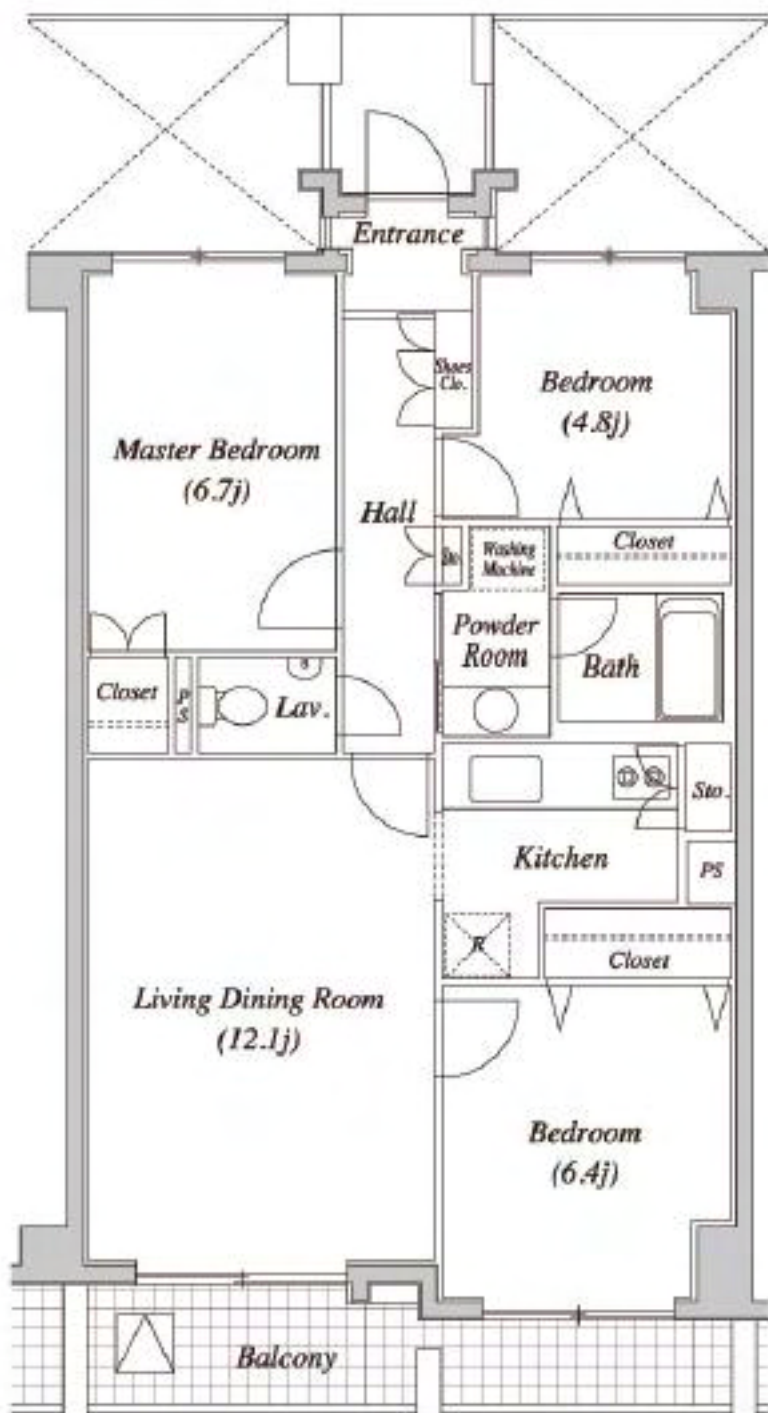

D type

3LDK

No.104~107,205~208
(105,107,204,208号室は既設タイプ)

■専有面積 / 74.90㎡
(22.85坪)

■バルコニー面積 / 8.05㎡
(2.43坪)

105,107,205,208号室部分図
(Scale:1/200)

Scale : 1/90